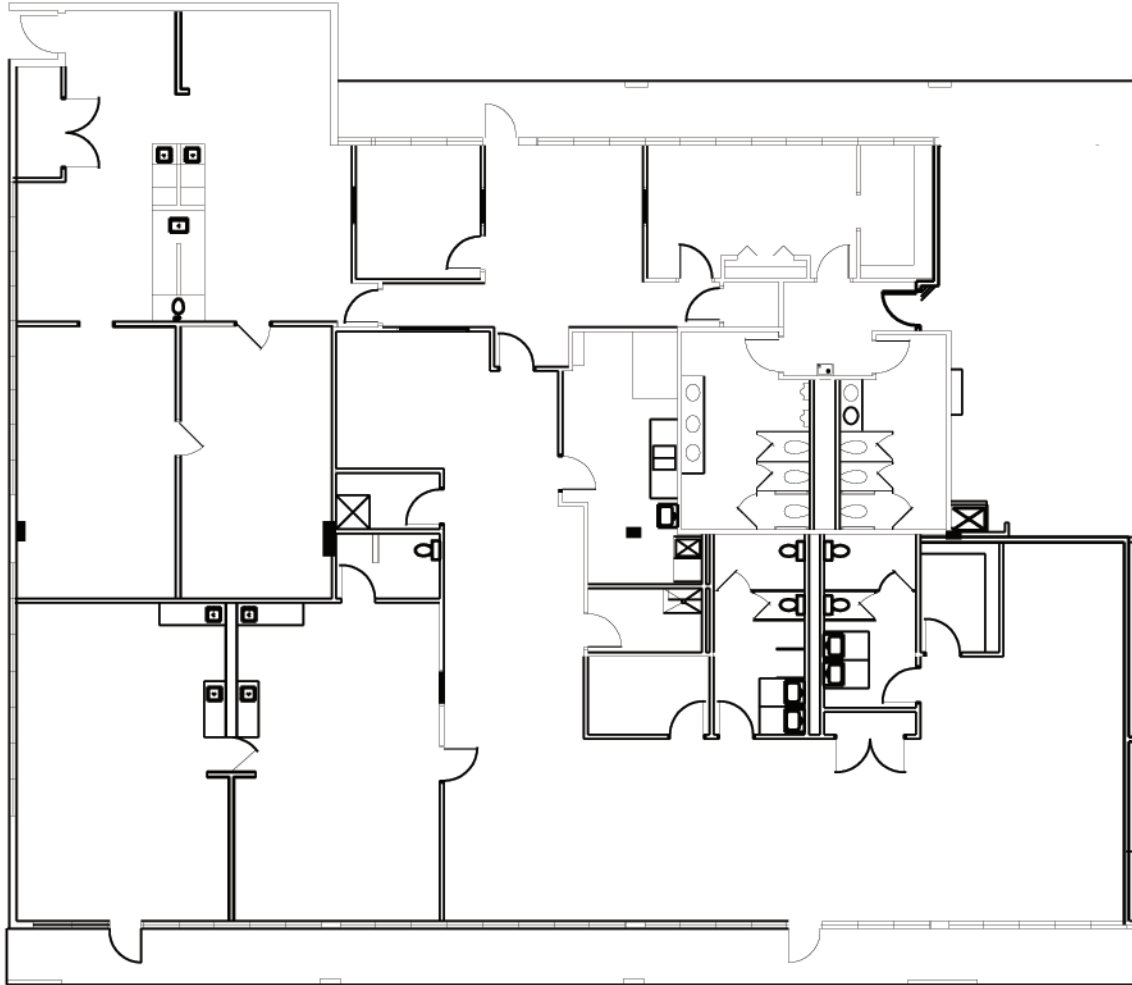

SPACE AVAILABLE 6,264 Square Feet

SPECTRUM
PROPERTIES

Eric Forshee or Ted Lee
eforshee@spectrum-properties.com
tedlee@spectrum-properties.com
704.527.7777
vanguardcenter-charlotte.com

5445 VANGUARD CENTER