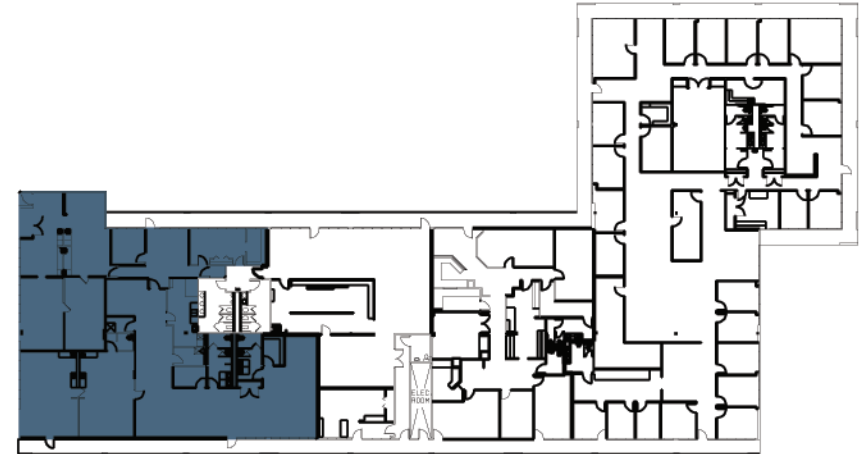

SPACE AVAILABLE 6,264 Square Feet

SPECTRUM
PROPERTIES

Eric Forshee or Ted Lee
eforshee@spectrum-properties.com
tedlee@spectrum-properties.com
704.527.7777
vanguardcenter-charlotte.com

5445 VANGUARD CENTER