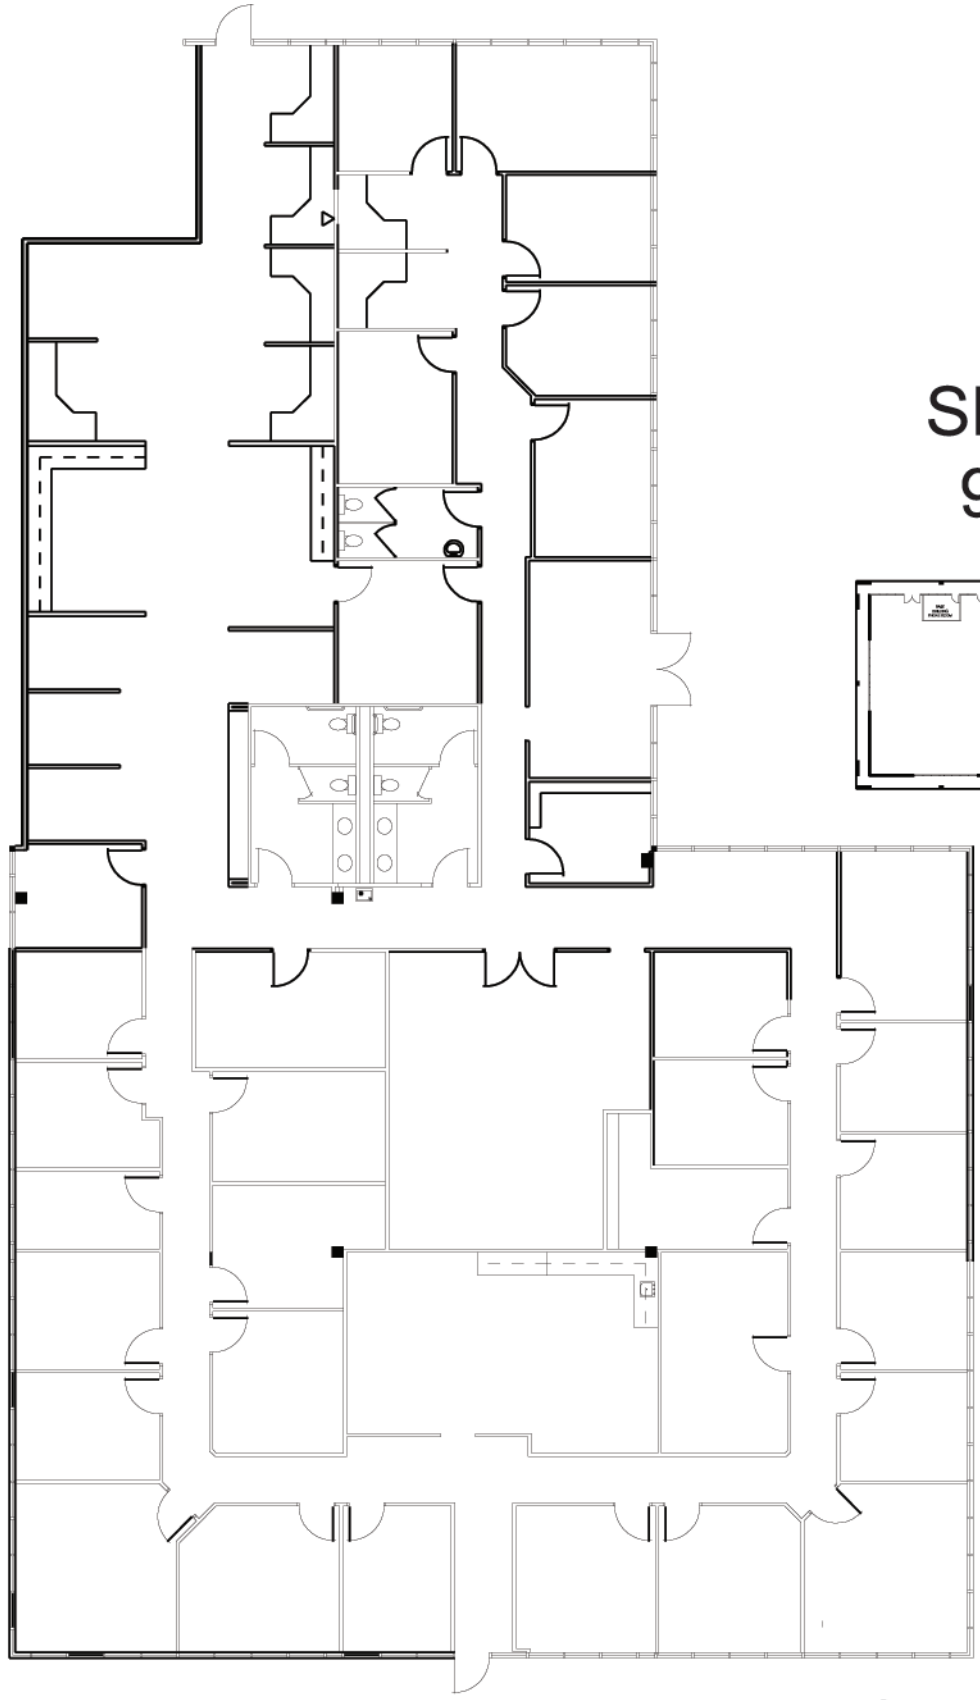

# SPACE AVAILABLE 9,452 Square Feet

Eric Forshee or Ted Lee  
[eforshee@spectrum-properties.com](mailto:eforshee@spectrum-properties.com)  
[tedlee@spectrum-properties.com](mailto:tedlee@spectrum-properties.com)  
704.527.7777  
[vanguardcenter-charlotte.com](http://vanguardcenter-charlotte.com)