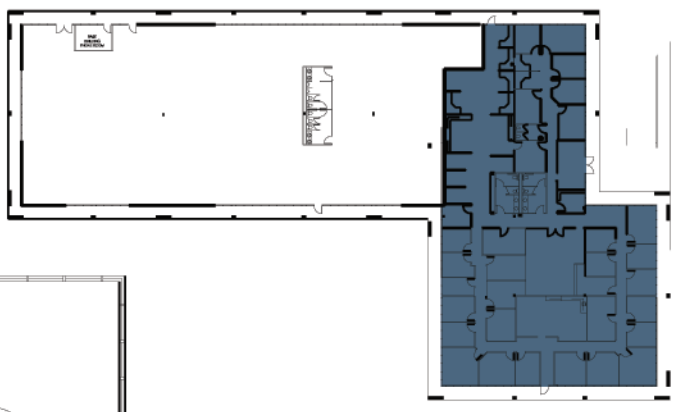

# SPACE AVAILABLE 9,452 Square Feet

Eric Forshee or Ted Lee  
[eforshee@spectrum-properties.com](mailto:eforshee@spectrum-properties.com)  
[tedlee@spectrum-properties.com](mailto:tedlee@spectrum-properties.com)  
704.527.7777  
[vanguardcenter-charlotte.com](http://vanguardcenter-charlotte.com)